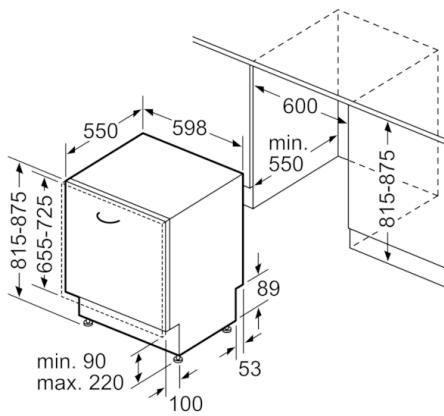

Technische gegevens

Energie-efficiëntie-index (Voorschrift (EU) 2017/1369):	C
Energieverbruik voor 100 cycli ecoprogramma's (EU 2017/1369):	74
Maximale aantal plaatsinstellingen (EU 2017/1369):	13
Het waterverbruik van de ecoprogramma's in liters per cyclus (EU 2017/1369):	9,5
Programmaduur (EU 2017/1369):	3:55
Akoestische geluidsemissies (EU 2017/1369):	44
Akoestische geluidsemissieklasse (EU 2017/1369):	B
Uitvoering:	Inbouw
Hoogte van afneembaar bovenblad (mm):	0
Afmetingen van het toestel (mm):	815 x 598 x 550
Inbouwafmetingen:	815-875 x 600 x 550
Diepte met 90° geopende deur (mm):	1150
In hoogte verstelbare pootjes:	Ja - alle
Maximaal instelbare hoogte (mm):	60
Verstelbare sokkel:	Horizontaal en verticaal
Nettogewicht (kg):	44,830
Brutogewicht (kg):	47,0
Aansluitwaarde (W):	2400
Minimale smeltveiligheid (A):	10
Spanning (V):	220-240
Frequentie (Hz):	50; 60
Lengte elektriciteitsnoer (cm):	175
Type stekker:	Schuko-/Gardy. met aarding
Lengte toevoerslang (cm):	165
Lengte afvoerslang (cm):	190
EAN-code:	4242005178889
Type installatie:	Volledig integreerbaar

Afmetingen

- Afmetingen (H x B x D): 81.5 x 59.8 x 55 cm

¹ Energie-efficiëntie schaal van A tot G

² Energieverbruik in kWu per 100 cycli (in Eco 50 °C programma)

³ Waterverbruik in liter per cyclus (in Eco 50 °C programma)

**Serie | 6, volledig integreerbare vaatwasser,
60 cm
SMV6ZAX00E**

Afmeting in mm